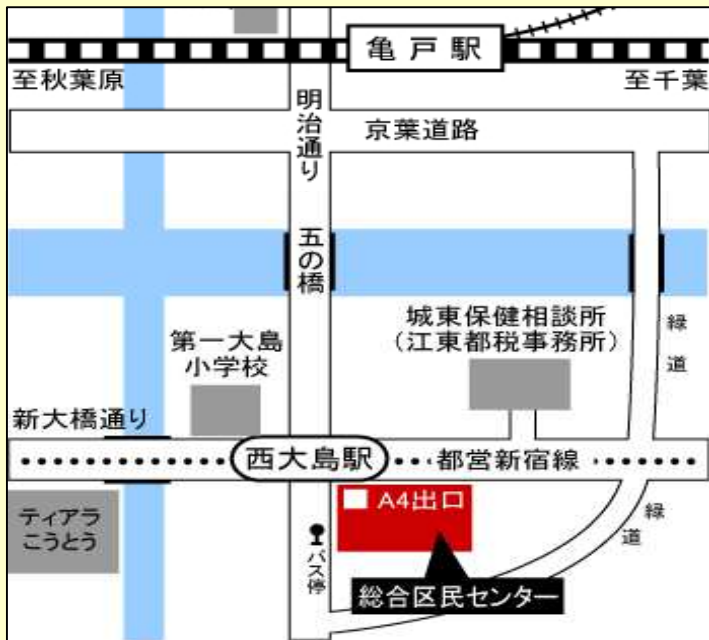

# なんでも相談会 会場地図

## 江東民商はこんな活動もおこなっています

●婦人部・・・業者婦人が集まり、日帰り旅行や料理教室などの企画をはじめ、楽しみながら婦人ならではの要求実現のために日々活動しています。特に、『業者婦人の働きを認めない所得税法56条は許せない』と署名や議員要請活動などを行っています。あなたもぜひ江東民商婦人部と一緒に活動しませんか。

●青年部・・・若い事業主や、二代目の業者青年が集まり、経営のことから暮らしのことまでなんでも楽しく語り合える場所です。インターネットの学習会をはじめ、BBQ、ボーリング大会など学びつつ楽しめる部になっています。また、青年同士のつながりが仕事のつながりに発展することもあります。毎月、定例会を行い交流を深めていますので興味のある方はお気軽にご参加ください！！