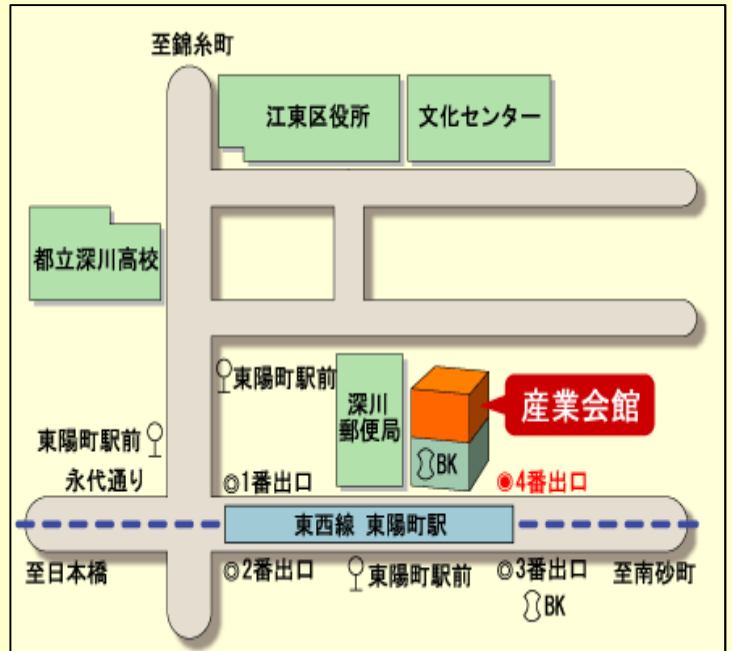

# なんでも相談会 会場地図

## 江東民商はこんな活動もおこなっています

●婦人部・・・業者婦人が集まり、日帰り旅行や料理教室などの企画をはじめ、楽しみながら婦人ならではの要求実現のために日々活動しています。特に、『業者婦人の働きを認めない所得税法56条は許せない』と署名や議員要請活動などを行っています。あなたもぜひ江東民商婦人部と一緒に活動しませんか。

●青年部・・・若い事業主や、二代目の業者青年が集まり、経営のことから暮らしのことまでなんでも楽しく語り合える場所です。インターネットの学習会をはじめ、BBQ、ボーリング大会など学びつつ楽しめる部になっています。また、青年同士のつながりが仕事のつながりに発展することもあります。毎月、定例会を行い交流を深めていますので興味のある方はお気軽にご参加ください！！